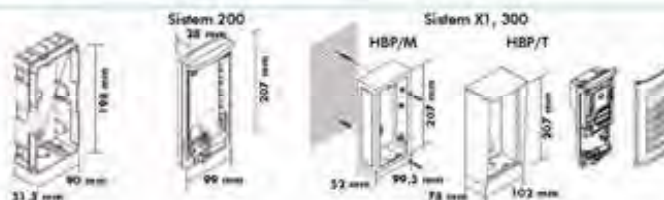

DODATNE VGRADNE TIPKE IN PRIBOR

Enojne tipke KHPS in dvojne tipke KHPD vgrajujemo v pokrove audio ali video. KHNSO kit služi za indikacijo zasedenosti vhoda, KHIN služi kot dodatni informacijski modul (naslov, delovni čas podjetja...). 4 slepi moduli so priloženi vhodnima tablojema s 6 tipkami in 12 tipkami.

MERE PODOMETNE DOZE
90x198x51,5 mm
MERE NADOMETNEGA OHIŠJA
99x207x28 mm
MERE POKROVA
99x207x7 mm

TARGHA GH-ST kontrola pristopa

Targha šifrador z osvetljeno tipkovnico za kontrolo pristopa je idealen v sklopu domofonskega, videodomofonskega sistema ali kot samostojna enota za enostanovanjske ali večstanovanjske hiše. Enostavno programiranje preko tipkovnice. Do 100 uporabniških kod brez izgube spomina ob prekinitvi napajanja. Šifrador in pokrov sta na voljo v antracitni ST ali svetlo sivi GH barvi.