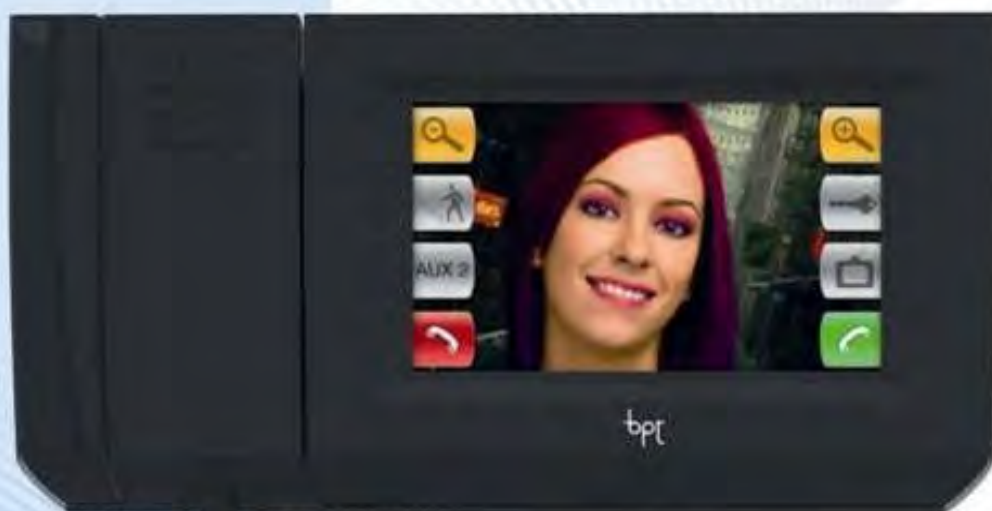

Posebnež, ki
ga morete
imeti

MITHO je inovativni barvni video terminal z zaslonom na dotik izdelan za naprednejšo uporabo. Predstavlja nov koncept uporabniškega vmesnika v videodomofonskih sistemih na poudarku po enostavnih in lahko dostopnih funkcijah. Uvedenih je veliko novosti na novem terminalu, vse od širokozaslonskega 4,3" LCD zaslona na dotik (touchscreen) formata 16:9, ki z enostavnim upravljanjem preko menijev poveča enostavnost uporabe sistema. Upravljanje z meniji je preprosto in enostavno na osnovi barvnih ikon, ki predstavljajo določene funkcije. Zato je MITHO več kot navadni video monitor. Dobavljen je v 2 variantah:

- MITHO - terminal za videodomofonski sistem
 - MITHO PLUS - terminal za upravljanje videodomofonskega sistema, avtomatizacije hiše in alarmnega sistema. Vsebuje naslednje funkcije:
 - Enota z prostoročno funkcijo in integrirano slušalko
 - Digitalna povečava slike obiskovalca
 - Nastavljive različne polifonične melodije zvonjenja za klice od vhoda, pred stanovanjem in intercom zvezo
 - Audio in video snemanje obiskovalca
 - Micro SD spominska kartica za konfiguriranje sistema
 - Upravljanje z varnostnimi funkcijami in s scenariji avtomatizacije hiše
 - Klic recepcije, komunikacija z receptorsko centralo, spomin do 30 glasovnih sporočil iz recepcije
 - Meni v 16 jezikih (tudi slovenščina)
 - Predviden za nadometno montažo dobavljen v 2 barvah: snežno beli, svetlečo črni.
- Dobavljen tudi v kitu za nadgradnjo z 2-žično X1 BUS tehnologijo.

slovenski meni za upravljanje

FUNKCIJE

Možnost izbire in nastavljanja naslednjih funkcij: Čas, datum, budilka, jezik, video nastavitve.

12 stopenj povečava slike

Audio in video snemanje obiskovalca

Glasovna pošta iz recepcije
- max 30 sporočil

Prikaz in izbira slike na zaslonu
od video vhodov v sistemu

Imenik notranjih enot za intercom zvezo

Nastavljanje 9 melodij zvonjenja

MITHO PLUS

Izvedba terminala MITHO PLUS omogoča upravljanje naslednjih sistemov: